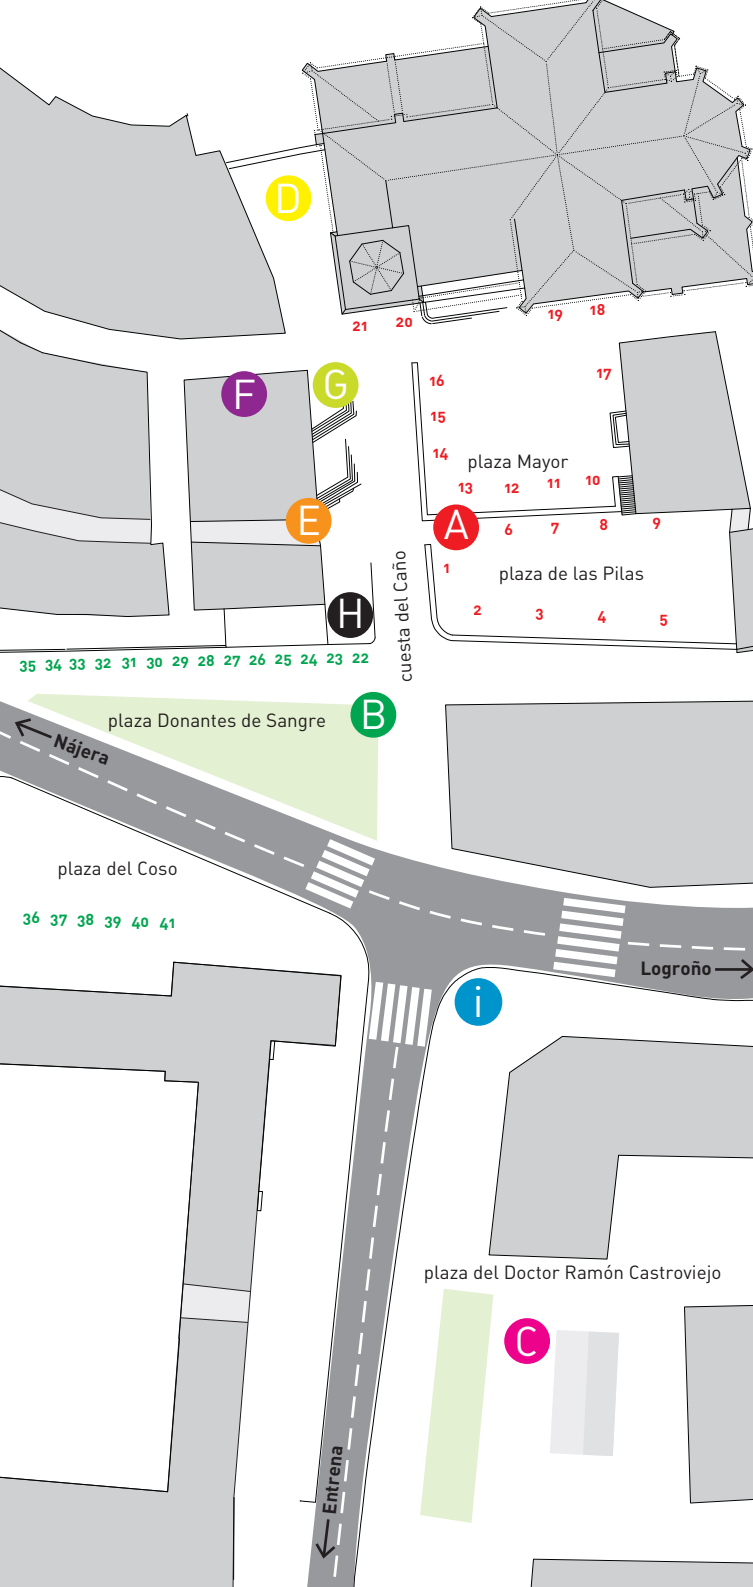

Los puestos de alfareros y ceramistas, la carpa de Navarrete y la sala de exposiciones estarán abiertos al público los tres días de 10.00 a 15.00 y de 17.00 a 21.00.

Visitas guiadas:

Viernes 17 de julio alfarerías industriales: **17.30 ALFARERÍA FAJARDO** (c/ Ollerías, 6) y **18.30 ALFARERÍA CORZANA** (Ctra. de Burgos km. 12).

Sábado 18 de julio alfarerías tradicionales: **12.00 ALFARERÍA ANTONIO NAHARRO** (Ctra. de Burgos km. 11) y **13.00 ALFARERÍA FAJARDO LOZANO** (Ctra. de Logroño s/n).

A Alfareros

- 1 Antonio Naharro – Navarrete (La Rioja)
- 2 Juan Carlos Martín Arribas – Fresno de Cantespino (Segovia)
- 3 Hermanos Casares – Monachil (Granada)
- 4 Víctor Redondo Tamame – Pereruela (Zamora)
- 5 Alfarería Tito (Juan Pablo Martínez) – Úbeda (Jaén)
- 6 Josefa de Castro Faraldo – Poyales del Hoyo (Ávila)
- 7 Manuel Vinagre González – Salvatierra de los Barros (Badajoz)
- 8 Alfarería el Torero – Navarrete (La Rioja)
- 9 Alicia Rubio Aliaga – Muel (Zaragoza)
- 10 Gabriel de la Cal – Puente del Arzobispo (Toledo)
- 11 Cerámica Granados – Lucena (Córdoba)
- 12 Catedral del Barro (Valentín Peñín) – Jiménez de Jamuz (León)
- 13 José Pajares Bermejo – Arroyo de la Luz (Cáceres)
- 14 M^a Carmen Pascual Prieto – Moveros de Aliste (Zamora)
- 15 Alfarería los Puntos (Antonio Alfonso Fernández) – Albox (Almería)
- 16 Agustín Vázquez Ferreiro – Xunqueira de Espadañedo (Ourense)
- 17 José Luis Naharro Hernández – Madrid
- 18 Hermanos Guisado – Salvatierra de los Barros (Badajoz)
- 19 Víctor Dueñas Herrero – Alba de Tormes (Salamanca)
- 20 Alfarería del Pas (Víctor Santillán Ugarte) – Bárcena de Toranzo (Cantabria)
- 21 Crescencia Guillén Monge – Salvatierra de los Barros (Badajoz)